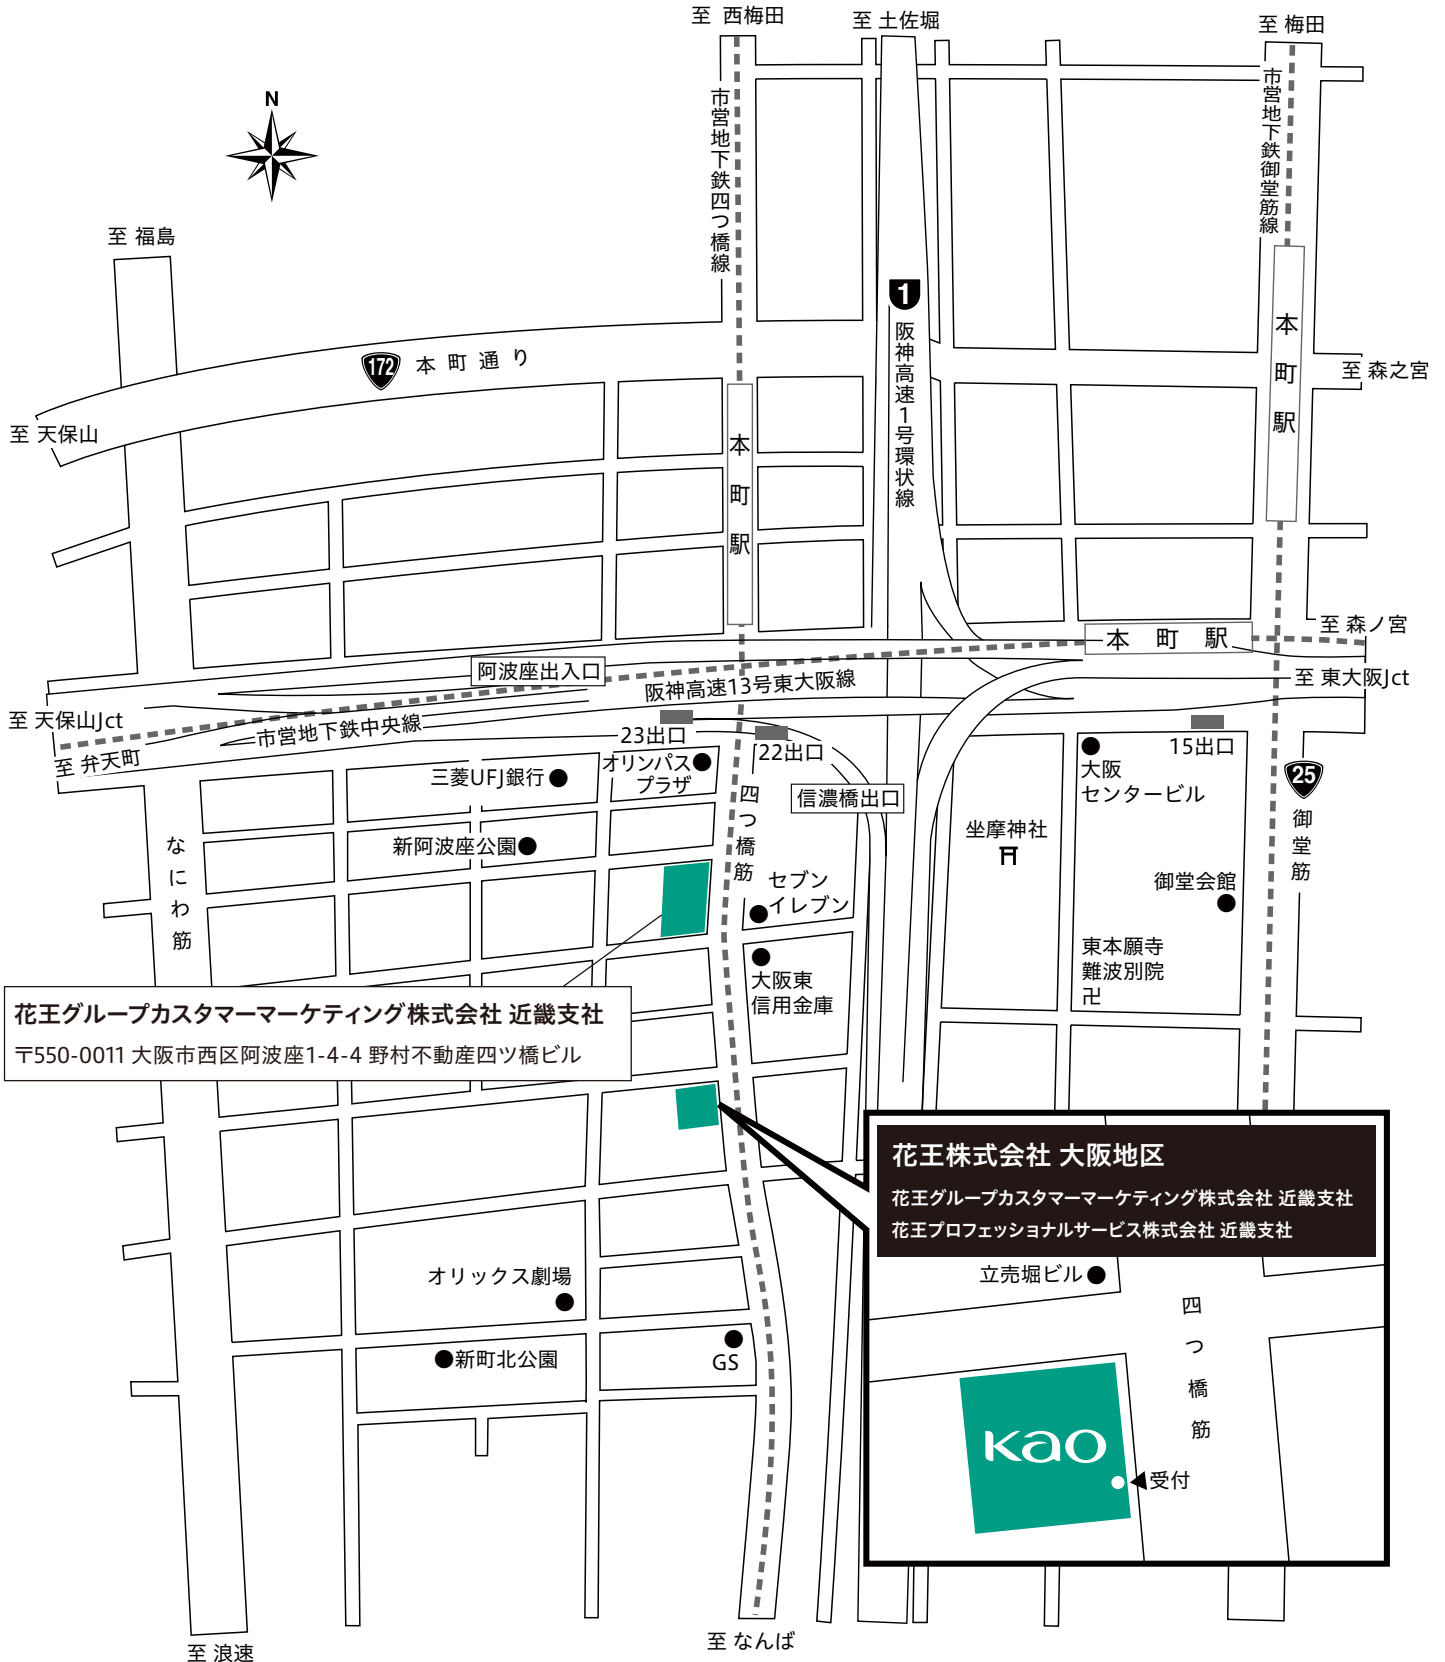

# 花王株式会社 大阪事業場

〒550-0012 大阪府大阪市西区立売堀1-4-1

Tel: 06-6533-7111(代表)

## [アクセス]

■市営地下鉄四つ橋線「本町」駅(22出口または23出口)より徒歩3分

■市営地下鉄御堂筋線・中央線「本町」駅(15出口)より徒歩10分

花王グループカスタマーマーケティング株式会社 近畿支社

〒550-0011 大阪市西区阿波座1-4-4 野村不動産四ツ橋ビル

花王株式会社 大阪地区

花王グループカスタマーマーケティング株式会社 近畿支社

花王プロフェッショナルサービス株式会社 近畿支社